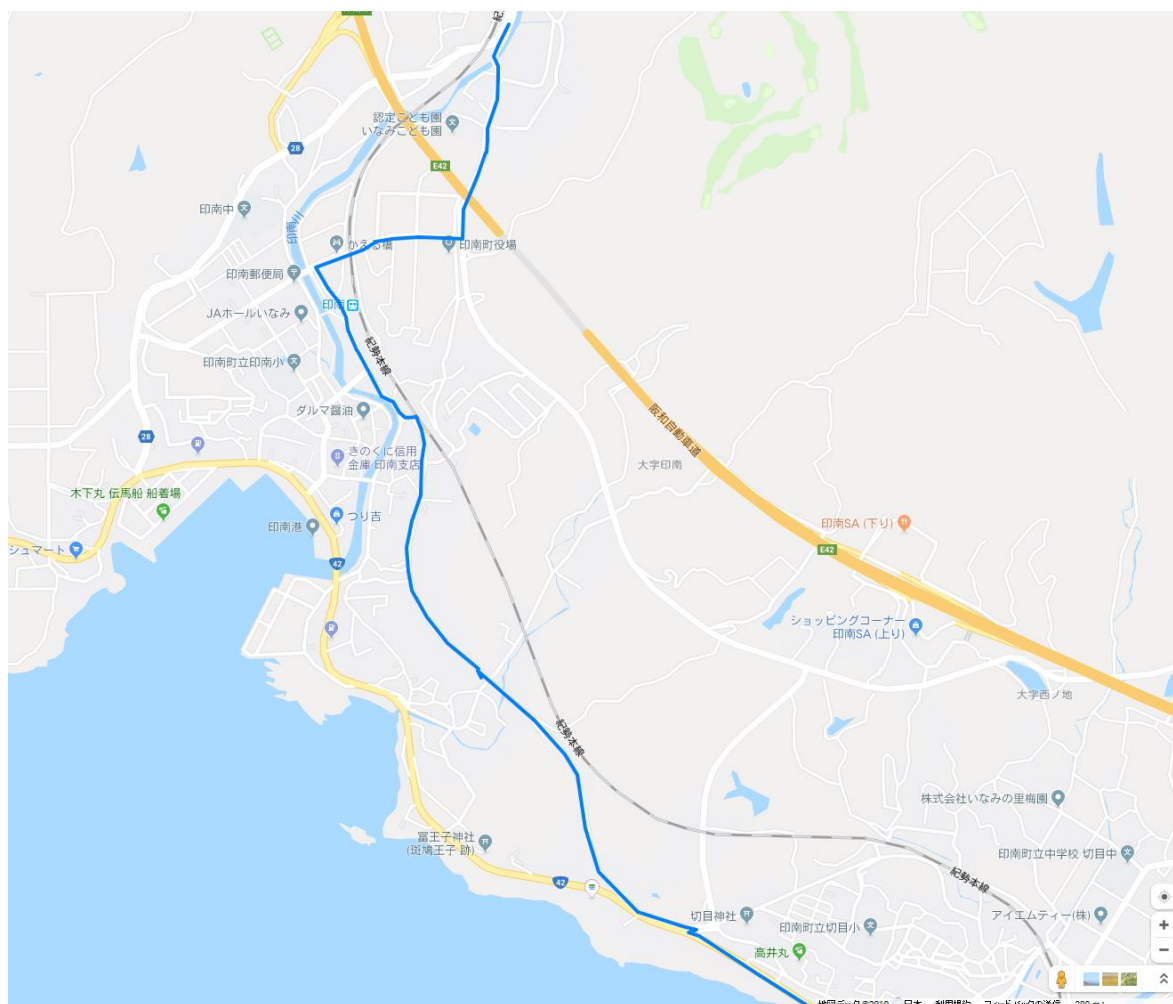

送迎バス時刻表

◎田辺方面

学校	カトリック教会	田辺駅	田辺市民総合センター
—	8:55	9:00	9:05
11:40	11:55	12:00	12:05
12:40	12:55	13:00	13:05
15:40	15:55	16:00	16:05
16:40	16:55	17:00	17:05
17:40	17:55	18:00	18:05
18:40	18:55	19:00	19:05
19:40	—	—	—

注意

- ◇ 鬮鷄神社信号から田辺市民総合センター前の区間での乗降は、田辺駅以外の場所では乗降できません。
- ◇ 通行方向側の路肩部で当校の教科書入れを携帯してお待ち下さい。
- ◇ 予定時刻は、信号等により5分程度前後する場合があります。

◎印南方面（完全予約制）

学校	稲原駅	印南駅	かどや（切目）
—	10:00	10:05	10:10
12:35	13:00	13:05	13:10
16:35	17:00	17:05	17:10
19:40	—	—	—

* 注意 *

- ◇ 通行方向側の路肩部で当校の教科書入れを携帯してお待ち下さい。
- ◇ 予定時刻は、信号等により 5 分程度前後する場合があります。
- ◇ 稲原駅発 10:00 学校発 12:35 については、前日までに予約して下さい。
- ◇ 学校発 19:40 発 については、当日 18:00 までに予約して下さい。

◎ 和高専方面の方は、上記時刻表とは別途運行します。
（事務所にて確認願います。）