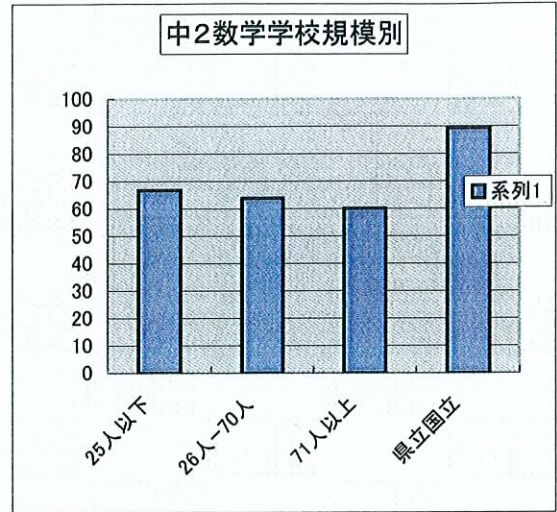

< 雑賀光夫議員の質問に関する資料 >

資料 2

25人以下	64.74589286
26人-70人	60.93114919
71人以上	56.785375
県立国立	83.2575

25人以下	66.75437666
26人-70人	63.75951469
71人以上	59.99310345
県立国立	89.27034483

25人以下	56.51367347
26-70	52.54262673
71人以上	44.12772727
県立国立	83.03571429