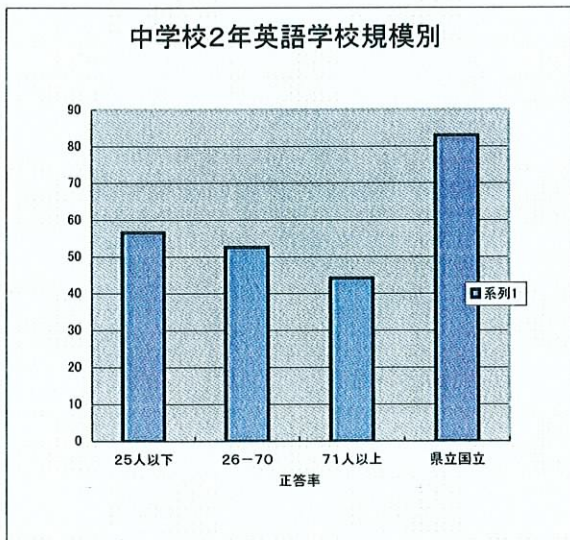

< 雑賀光夫議員の質問に関する資料 >

資料 2

25人以下	64.74589286
26人-70人	60.93114919
71人以上	56.785375
県立国立	83.2575

25人以下	66.75437666
26人-70人	63.75951469
71人以上	59.99310345
県立国立	89.27034483

25人以下	56.51367347
26-70	52.54262673
71人以上	44.12772727
県立国立	83.03571429