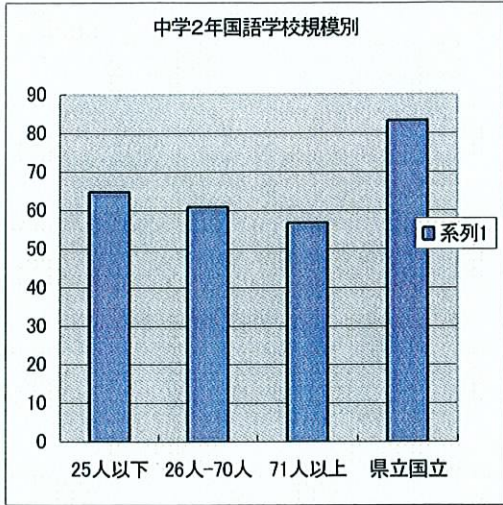

< 雑賀光夫議員の質問に関する資料 >

資料 2

25人以下	64.74589286
26人-70人	60.93114919
71人以上	56.785375
県立国立	83.2575

25人以下	66.75437666
26人-70人	63.75951469
71人以上	59.99310345
県立国立	89.27034483

25人以下	56.51367347
26-70	52.54262673
71人以上	44.12772727
県立国立	83.03571429